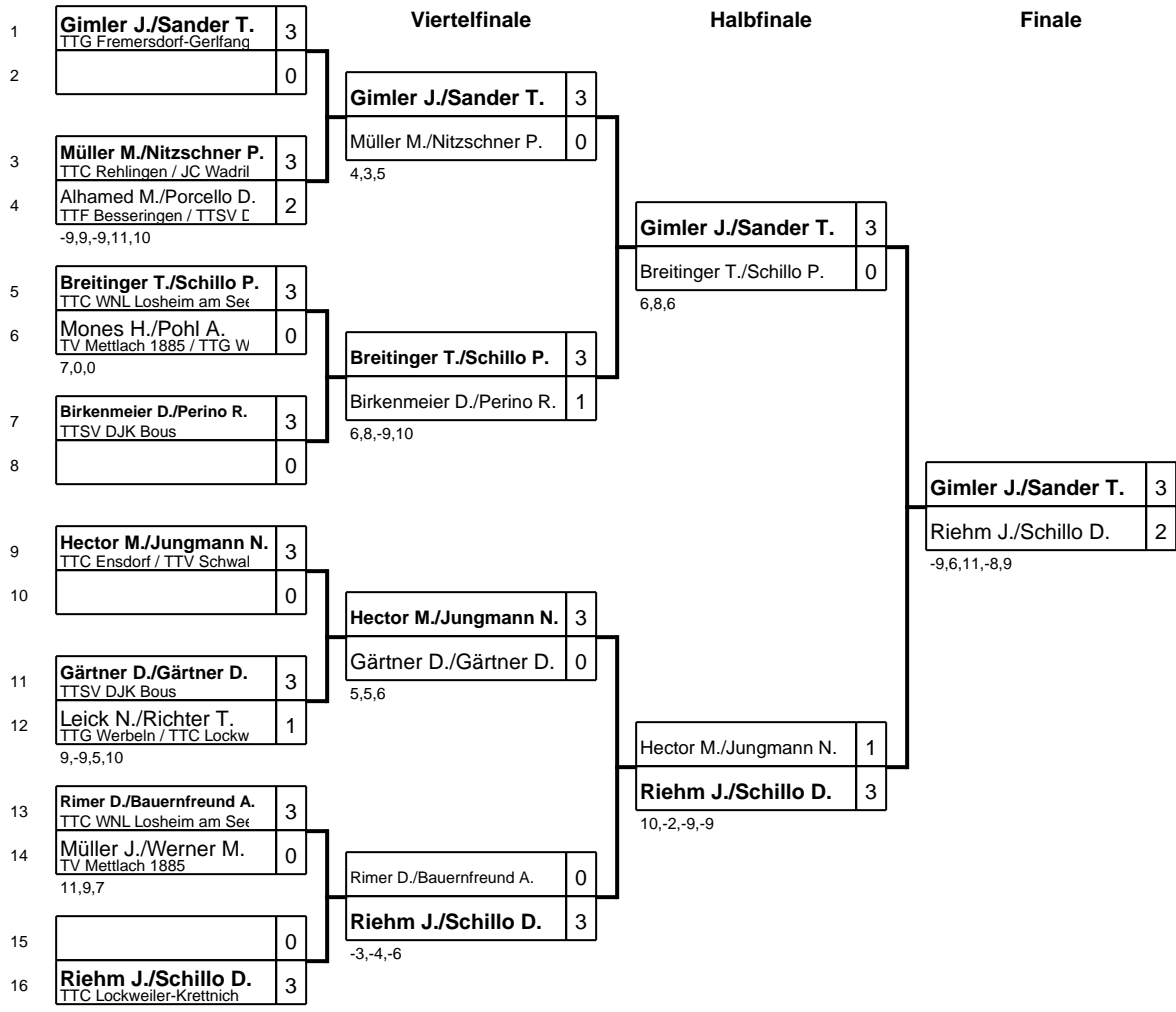

KM U15 - Kreis Westsaar - 2016

Klasse: Schüler A 0-2000 Doppel 23.10.2016

KM U15 - Kreis Westsaar - 2016

Klasse: Schülerinnen A 0-2000 Doppel 23.10.2016

	Halbfinale		Finale	
1	Sander J./Blau N. TTC Berus / TTSV Saarlou	3		
2		0	Sander J./Blau N.	3
3	Mayer E./Reichert M. TTG Fremersdorf-Gerflang	3	Mayer E./Reichert M.	0
4	Bell V./Reichert L. TTF Besseringen	0	6,6,3	
5	Reinhard L./Bohdjalian J. TTG Werbeln	3		
6	Klein C./Ghaly M. TTF Besseringen / TTSV S	0	Reinhard L./Bohdjalian J.	3
7		0	Felzen V./Lorang A.	2
8	Felzen V./Lorang A. TTG Fremersdorf-Gerflang	3	-4,-8,7,12,9	
			Sander J./Blau N.	2
			Reinhard L./Bohdjalian J.	3
			-7,5,-9,7,-7