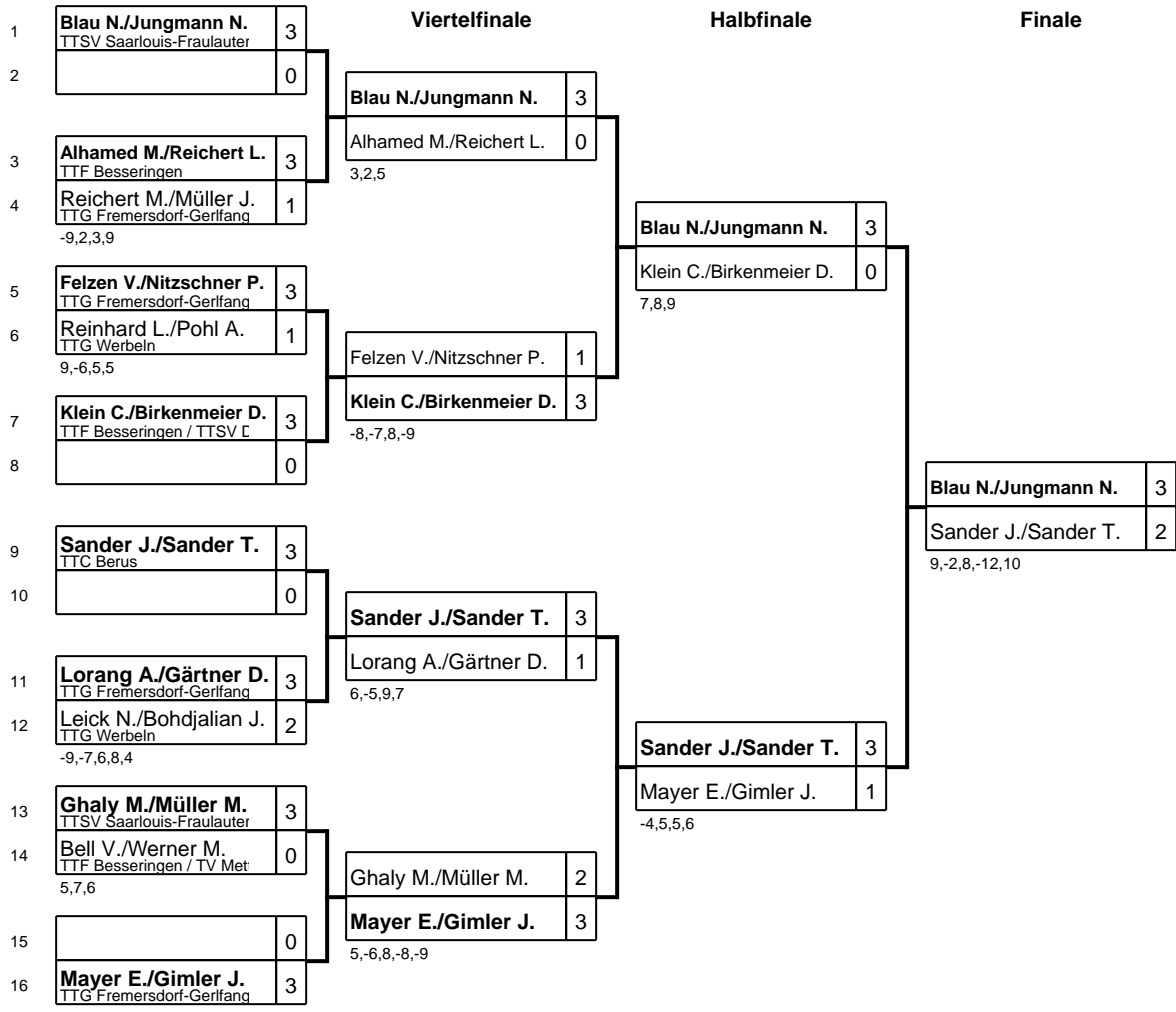

KM U15 - Kreis Westsaar - 2016

Klasse: Schüler A 0-2000 Mixed 23.10.2016

KM U15 - Kreis Westsaar - 2016

Klasse: Schüler A 0-2000 Einzel 23.10.2016/

Vorrunde

Gruppe: A

Platz	Name	SP	Spiele	Sätze	1	2	3	4
1	Gimler, Julian TTG Fremersdorf-Gerlfangen	1	2 : 0	6 : 0 +6		3 : 0 2,5,6	3 : 0 1,4,9	
2	Gutknecht, Matthias TTV Rappweiler-Zwalbach	3	1 : 1	3 : 5 -2	0 : 3 -2,-5,-6		3 : 2 9,-5,-6,12,9	
3	Leick, Nick TTG Werbeln	2	0 : 2	2 : 6 -4	0 : 3 -1,-4,-9	2 : 3 -9,5,6,-12,-9		

Gruppe: B

Platz	Name	SP	Spiele	Sätze	1	2	3	4
1	Breitinger, Tilman TTC WNL Losheim am See	1	2 : 0	6 : 0 +6		3 : 0 9,7,10	3 : 0 7,3,6	
2	Müller, Maurice TTC Rehlingen	2	1 : 1	3 : 3 0	0 : 3 -9,-7,-10		3 : 0 5,6,9	
3	Porcello, Dario TTSV DJK Bous	3	0 : 2	0 : 6 -6	0 : 3 -7,-3,-6	0 : 3 -5,-6,-9		

Gruppe: C

Platz	Name	SP	Spiele	Sätze	1	2	3	4
1	Schillo, David TTC Lockweiler-Krettnich	1	2 : 0	6 : 0 +6		3 : 0 6,2,10	3 : 0 3,6,5	
2	Bauernfreund, Alexander TTC WNL Losheim am See	2	1 : 1	3 : 4 -1	0 : 3 -6,-2,-10		3 : 1 -9,6,7,8	
3	Werner, Marius TV Mettlach 1885	3	0 : 2	1 : 6 -5	0 : 3 -3,-6,-5	1 : 3 9,-6,-7,-8		

Gruppe: D

Platz	Name	SP	Spiele	Sätze	1	2	3	4
1	Jungmann, Niclas TTV Schwalbach	1	3 : 0	9 : 0 +9		3 : 0 8,8,7	3 : 0 5,5,3	3 : 0 6,4,7
2	Gärtner, Denis TTSV DJK Bous	2	2 : 1	6 : 3 +3	0 : 3 -8,-8,-7		3 : 0 8,9,6	3 : 0 8,10,5
3	Pohl, Alexander TTG Werbeln	3	1 : 2	3 : 6 -3	0 : 3 -5,-5,-3	0 : 3 -8,-9,-6		3 : 0 13,8,12
4	Müller, Jonas TV Mettlach 1885	4	0 : 3	0 : 9 -9	0 : 3 -6,-4,-7	0 : 3 -8,-10,-5	0 : 3 -13,-8,-12	

Gruppe: E

Platz	Name	SP	Spiele	Sätze	1	2	3	4
1	Riehm, Justus TTC Lockweiler-Krettnich	1	2 : 0	6 : 1 +5		3 : 1 -6,6,4,6	3 : 0 4,7,9	
2	Gärtner, Dominik TTSV DJK Bous	2	1 : 1	4 : 5 -1	1 : 3 6,-6,-4,-6		3 : 2 -8,5,-12,7,7	
3	Schillo, Peter TTC WNL Losheim am See	3	0 : 2	2 : 6 -4	0 : 3 -4,-7,-9	2 : 3 8,-5,12,-7,-7		

Gruppe: F

Platz	Name	SP	Spiele	Sätze	1	2	3	4
1	Sander, Til TTC Berus	1	2 : 0	6 : 0 +6		3 : 0 7,0,4	3 : 0 3,2,5	
2	Perino, Robin TTSV DJK Bous	2	1 : 1	3 : 3 0	0 : 3 -7,-0,-4		3 : 0 8,7,10	
3	Rimer, David TTC WNL Losheim am See	3	0 : 2	0 : 6 -6	0 : 3 -3,-2,-5	0 : 3 -8,-7,-10